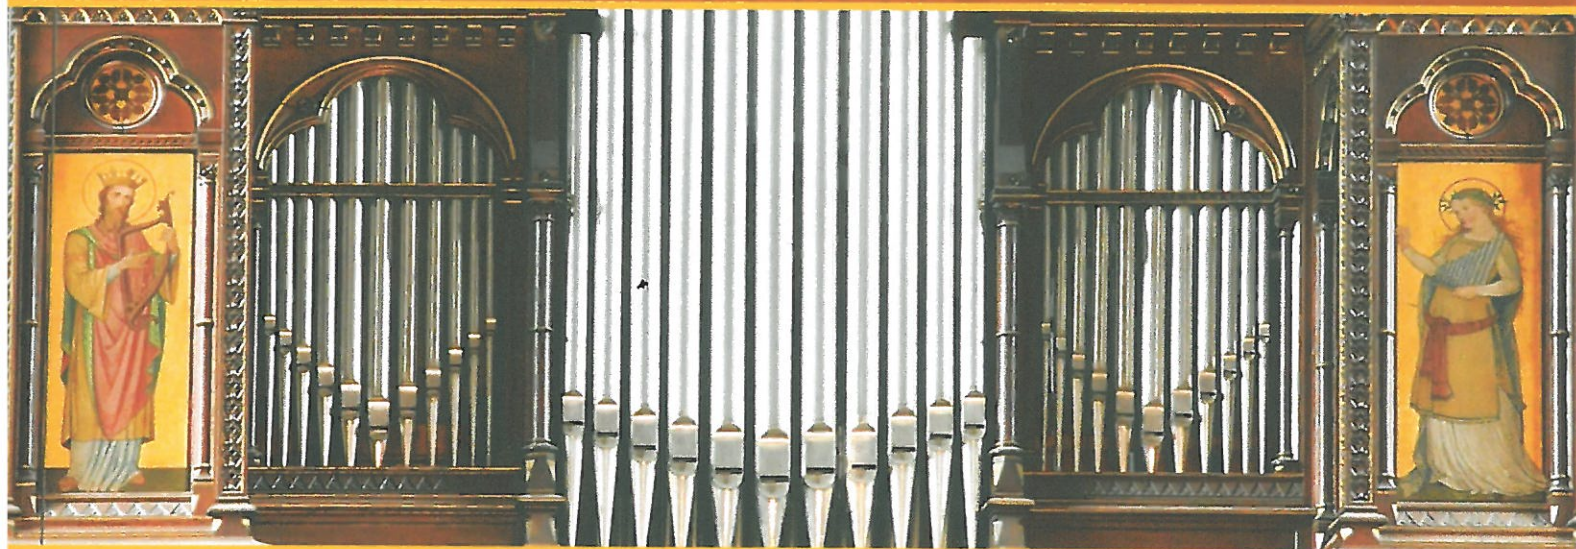

URKUNDE

Cäcilie Schönklang

hat für die Restaurierung der Steinmeyer-Orgel der Evangelischen Bergkirche in Wiesbaden eine Orgelpfeifen-Patenschaft übernommen.

| | |
|-------------|--------------------|
| Orgelpfeife | C1 und Es1 |
| Register | Aeoline 8' |
| Werk | Schwellwerk |

Die **Äoline 8'** ist ein offenes Labialregister mit sehr enger Mensur. Sie gehört zu den zartesten Streicherstimmen. Besonders schön klingt sie mit den Schwester-Registern der Streicherfamilie Vox coelestis, Gambe und Salzional.