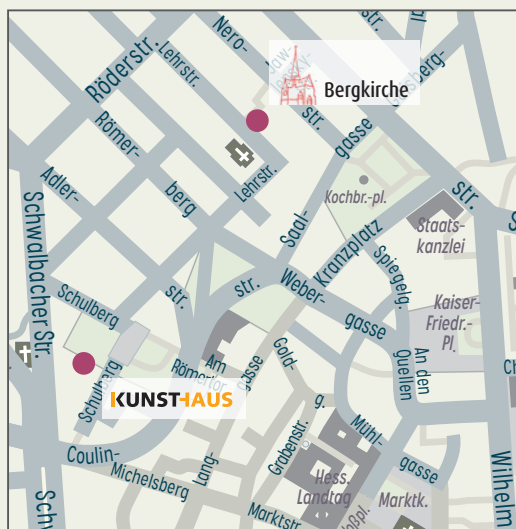

ÖFFNUNGSZEITEN

Kunsthau: Dienstag bis Sonntag 11–17 Uhr,
Donnerstag 11–19 Uhr

Bergkirche: www.bergkirche.de

KONTAKT:

Kunsthau Wiesbaden

Schulberg 10, 65183 Wiesbaden

Tel. 0611-45 04 68 10

mail: bildende.kunst@wiesbaden.de

www.wiesbaden.de/kunsthau

Bergkirche

Lehrstr. 6, 65183 Wiesbaden

Tel.: 06 11-52 43 00

mail: info@bergkirche.de

www.bergkirche.de

Veranstalter:

Ev. Bergkirche Wiesbaden und Kulturamt Wiesbaden

Ermöglicht durch: